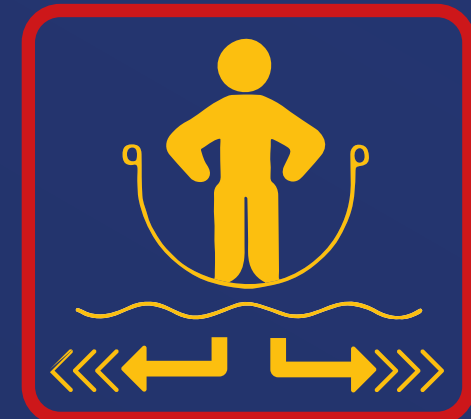

TOBOGÁN

Otevírací doba tobogánu: denně 9.00–18.00 h

Za děti
zodpovídají rodiče

Zákaz vstupu
bez obuvi

Vstupujte
v čisté obuvi

Respektujte světelný semafor startu

Start

Zákaz vstupu

150

Bezpečnostní pokyny pro použití tobogánu Safety instructions for slide use

Zákaz jízdy hlavou dolů
Do not slide head first

Zákaz jízdy za sebou
Keep safe distance

Rychlé opuštění dojezdové plochy
Leave the exit area immediately

Zákaz jízdy osobám do 120 cm
You must be over 120 cm tall to ride

Zákaz držení se stěn tobogánu
Do not hold the slide sides

Zákaz vstupu osobám se zdravotními obtížemi
Do not use if you have any medical problems