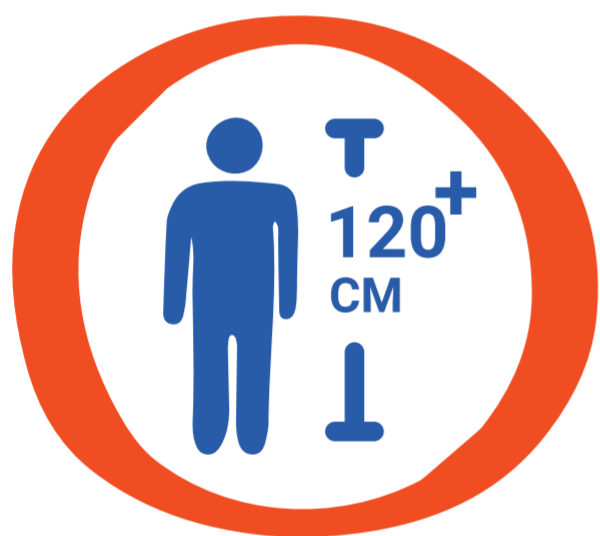

**CHOVÁM SE
SLUŠNĚ**

BEZPEČNOSTNÍ POKYNY PRO POUŽITÍ TOBOGÁNU

SAFETY INSTRUCTIONS FOR SLIDE USE

zákaz jízdy hlavou dolů
do not slide head first

zákaz jízdy za sebou
keep safe distance

rychlé opuštění dojezdové plochy
leave the exit area immediately

zákaz jízdy osobám do 120 cm
you must be over 120 cm tall to ride

zákaz držení se stěn tobogánu
do not hold the slide sides

**zákaz vstupu osobám
se zdravotními obtížemi**
do not use if you have any
medical problems