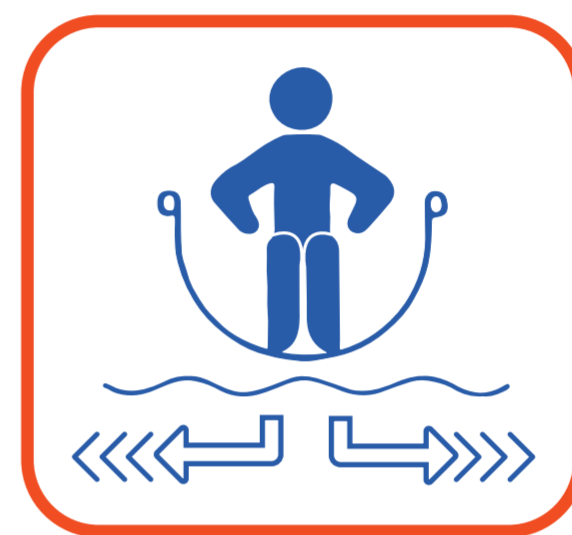

TOBOGÁN

Otevírací doba tobogánu: **denně 9.00–18.00 h**

**za děti
zodpovídají rodiče**

**zákaz vstupu
bez obuvi**

**vstupujte
v čisté obuvi**

RESPEKTUJTE SVĚTELNÝ SEMAFOR STARTU

START

ZÁKAZ VSTUPU

**CHOVÁM SE
SLUŠNĚ**

BEZPEČNOSTNÍ POKYNY PRO POUŽITÍ TOBOGÁNU

SAFETY INSTRUCTIONS FOR SLIDE USE

zákaz jízdy hlavou dolů
do not slide head first

zákaz jízdy za sebou
keep safe distance

rychlé opuštění dojezdové plochy
leave the exit area immediately

zákaz jízdy osobám do 120 cm
you must be over 120 cm tall to ride

zákaz držení se stěn tobogánu
do not hold the slide sides

**zákaz vstupu osobám
se zdravotními obtížemi**
do not use if you have any
medical problems